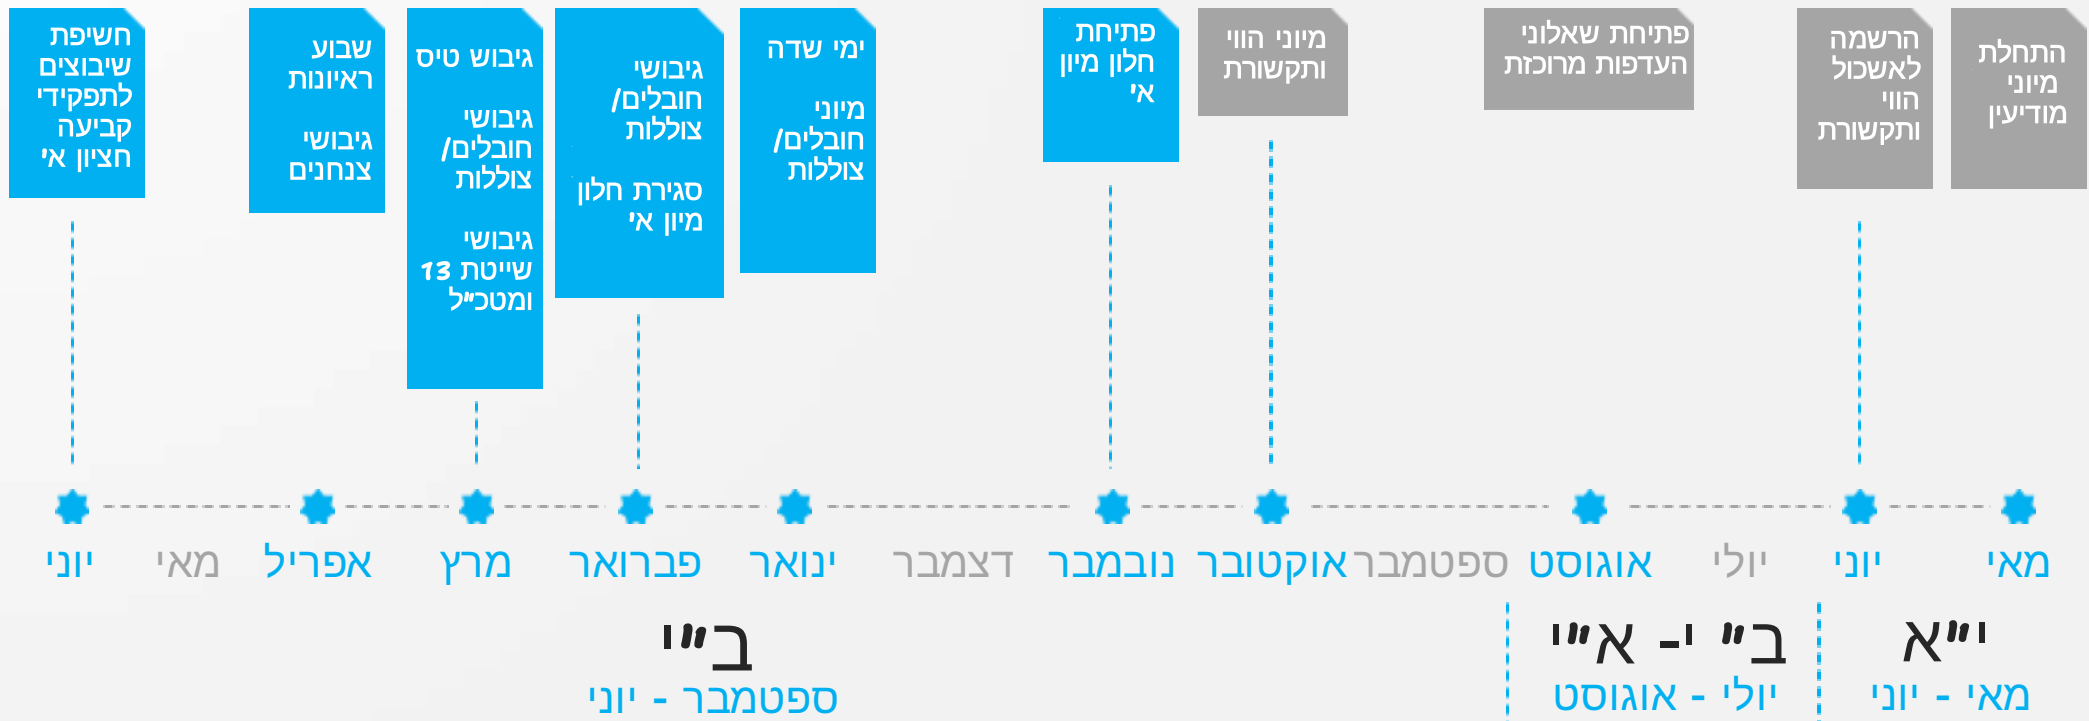

# היכרות - הליך המיון והשייבוץ

# הליכי הגיוס במבט על

הליכי הצו הראשון

# ציר הזמן

ציון אי: מלשייבים המתגייסים בין יולי - נובמבר

חציון בי: מלשייבים המתגייסים בין דצמבר - אפריל

בין ינואר לפברואר יש מיונים חד-שנתיים - תצפיתנים, קורל, 504, טג"ח והודעת צניחה

מיון לוחם ימי נפרש לאורך כל השנה